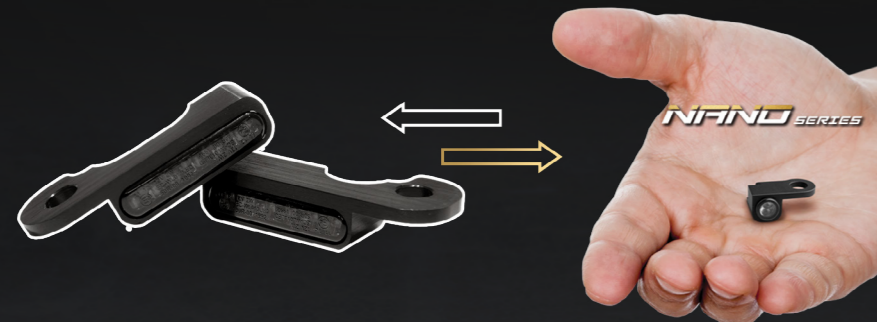

MADE IN  
GERMANY  
PREMIUM QUALITY

*Heina Bikes*®

CUSTOM PARTS

2014 2024

PRODUCT CATALOG

Sie sind bereits in Besitz eines Paar HeinzBikes® Blinker und möchten gern ein Set der neuen NANO Series erwerben? Mit dem neuen HeinzBikes Exchange Programm können Sie Ihre alten Blinker bei uns in Zahlung geben und erhalten dafür eine Gutschrift im **Wert von 50,00 Euro** zum Kauf der neuen NANO Series Blinker.