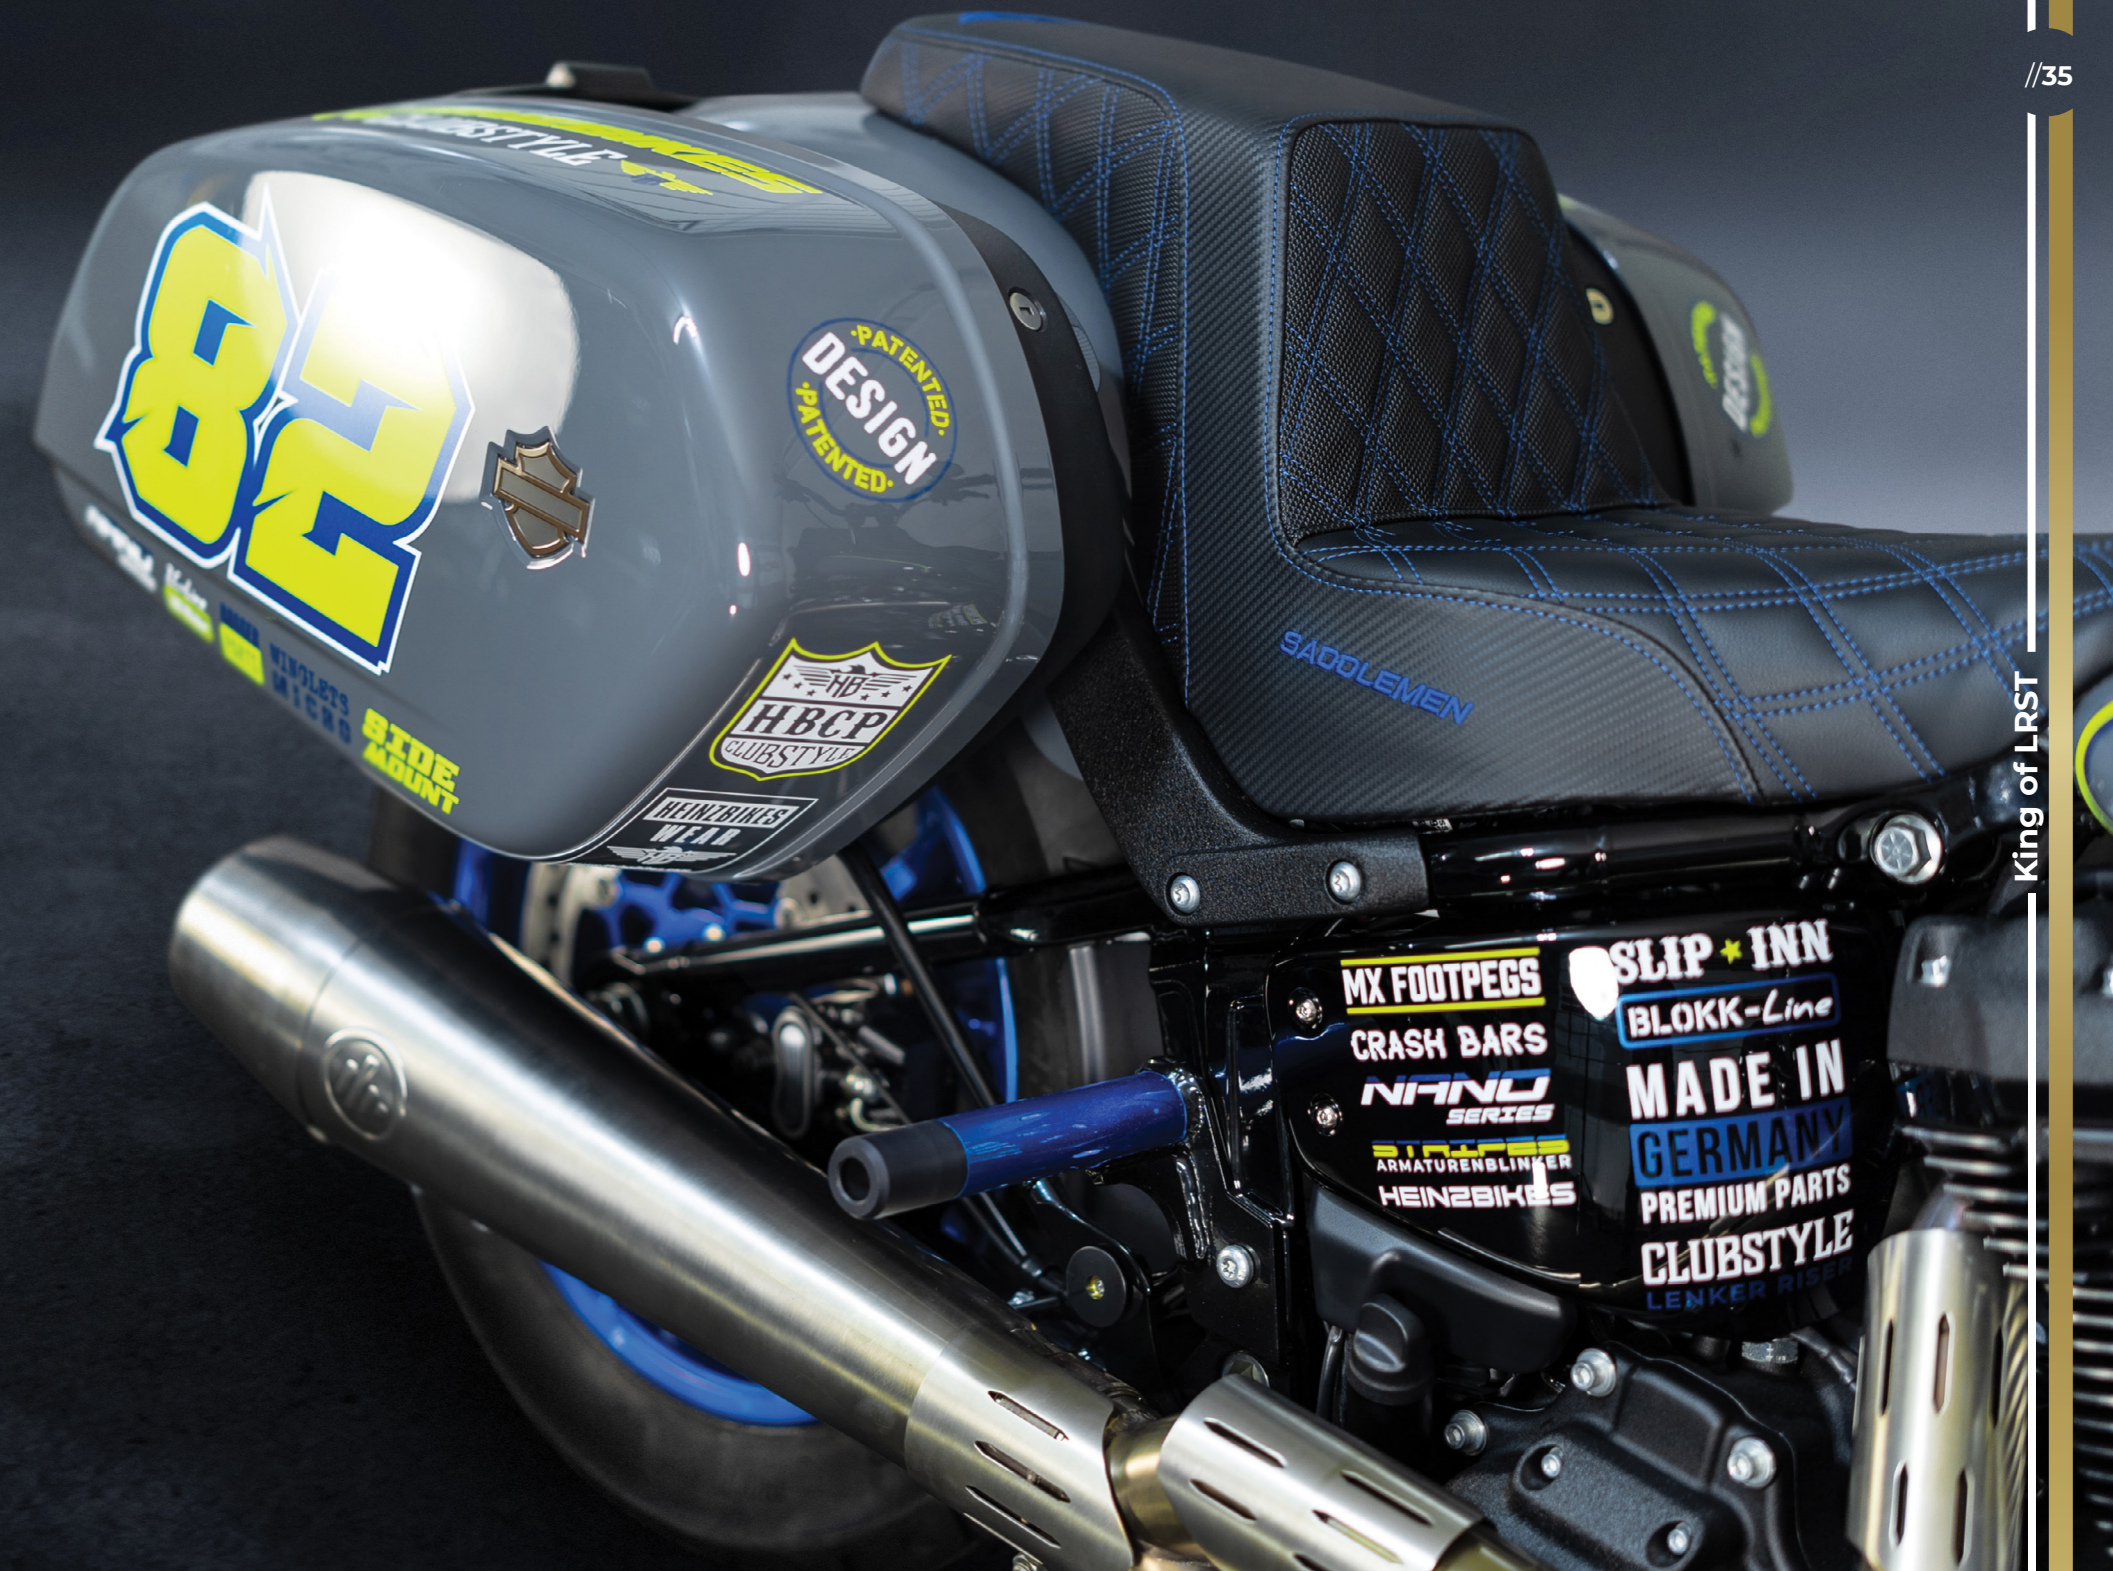

Am unteren Ende des King of Low Rider® ST befinden sich HeinzBikes® Clubstyle Crash Bars und die MX Footpegs VI. Die Sturzbügel gewährleisten eine perfekte Passform und schützen Motor, Verkleidung und Tank. Die Motocross-inspirierten Fußrasten bieten durch ihre breite Oberfläche einen besseren Grip und mehr Kontrolle über das Bike.

Kooperationen mit den Marken Saddlemen® und KessTech®

Der maßgeschneiderte Sitz von Saddlemen ist mit dem HeinzBikes®-Adler-Logo bestickt und mit blauen Nähten, passend zu den lackierten Teilen und Stickern. Der StepUp-Sitz bietet den Fahrkomfort, den Kunden erwarten, mit reichlich Platz und Polsterung für Fahrer und Beifahrer. Ein großartiger Performance-Sitz, mit einer Ergonomie, die den Fahrer selbst bei aggressivem Fahren an seinem Platz hält.

KessTech® entwickelte den Clubstyle 2-into-1-Auspuff passend für Softail® Euro 5 auf der Grundlage der Ideen von HeinzBikes® für dieses Custom Projekt. Das Ergebnis ist ein wunderschönes Teil, das in Form, Farbe und Leistungssteigerung genau dem entspricht, wonach HeinzBikes® gesucht hat. Der Edelstahlauspuff ist ein echtes Handwerksstück mit handgeschweißten Nähten und gibt dem Bike den Klang, den es verdient hat.

Zuletzt wurde der King of Low Rider® ST mit einem Rockford Fosgate Audiosystem ausgestattet, um auf den Straßen der Hauptstadt alle Augen und Ohren auf sich zu ziehen.