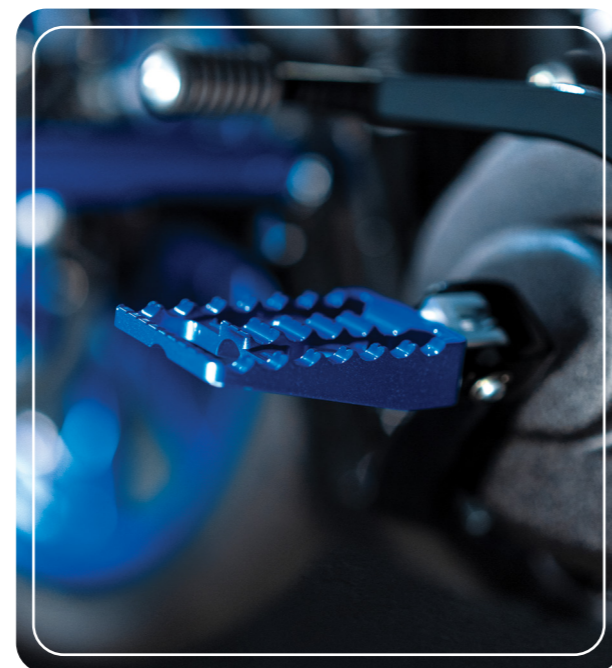

Am unteren Ende des King of Low Rider® ST befinden sich HeinzBikes® Clubstyle Crash Bars und die MX Footpegs VI. Die Sturzbügel gewährleisten eine perfekte Passform und schützen Motor, Verkleidung und Tank. Die Motocross-inspirierten Fußrasten bieten durch ihre breite Oberfläche einen besseren Grip und mehr Kontrolle über das Bike.

Kooperationen mit den Marken Saddlemen® und KessTech®

Der maßgeschneiderte Sitz von Saddlemen ist mit dem HeinzBikes®-Adler-Logo bestickt und mit blauen Nähten, passend zu den lackierten Teilen und Stickern. Der StepUp-Sitz bietet den Fahrkomfort, den Kunden erwarten, mit reichlich Platz und Polsterung für Fahrer und Beifahrer. Ein großartiger Performance-Sitz, mit einer Ergonomie, die den Fahrer selbst bei aggressivem Fahren an seinem Platz hält.

KessTech® entwickelte den Clubstyle 2-into-1-Auspuff passend für Softail® Euro 5 auf der Grundlage der Ideen von HeinzBikes® für dieses Custom Projekt. Das Ergebnis ist ein wunderschönes Teil, das in Form, Farbe und Leistungssteigerung genau dem entspricht, wonach HeinzBikes® gesucht hat. Der Edelstahlauspuff ist ein echtes Handwerksstück mit handgeschweißten Nähten und gibt dem Bike den Klang, den es verdient hat.

Zuletzt wurde der King of Low Rider® ST mit einem Rockford Fosgate Audiosystem ausgestattet, um auf den Straßen der Hauptstadt alle Augen und Ohren auf sich zu ziehen.